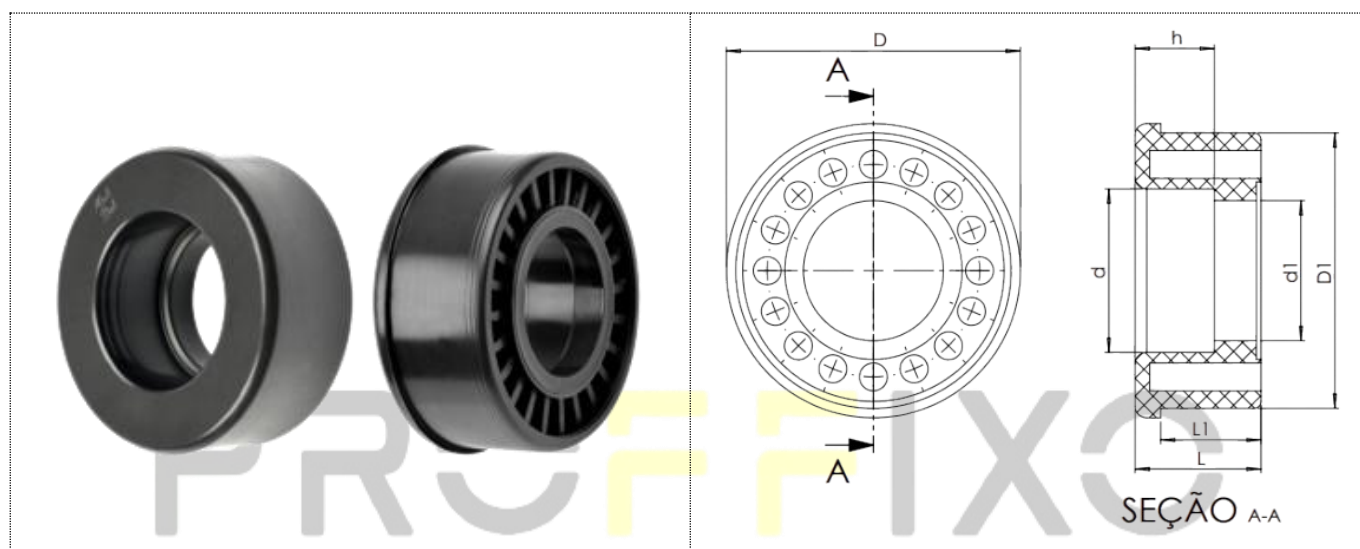

BUCHA ROLETE - BR COM ENCAIXE PARA ROLAMENTOS

- **Material:** Polipropileno
- **Cor padrão:** Preto (outras cores mediante consulta)
- **Acabamento superficial:** Texturizado.

Descrição	Dimensões						
	D	L	D1	L1	d	d1	h
BR 6201 – 53	56	26	53,5	22	32	21,5	11
BR 6202 – 60	63	26	60	22	35	30	18
BR 6202 – 64	69	27	64	22	35	30	18
BR 6202 – 65	69	27	65	22	35	30	18
BR 6202 – 66	69	27	66,5	22	35	30	18
BR 6203 – 64	69	27	64	22	40	34	17
BR 6203 – 65	69	27	65	22	40	34	17
BR 6203 – 66	69	27	66,5	22	40	34	17