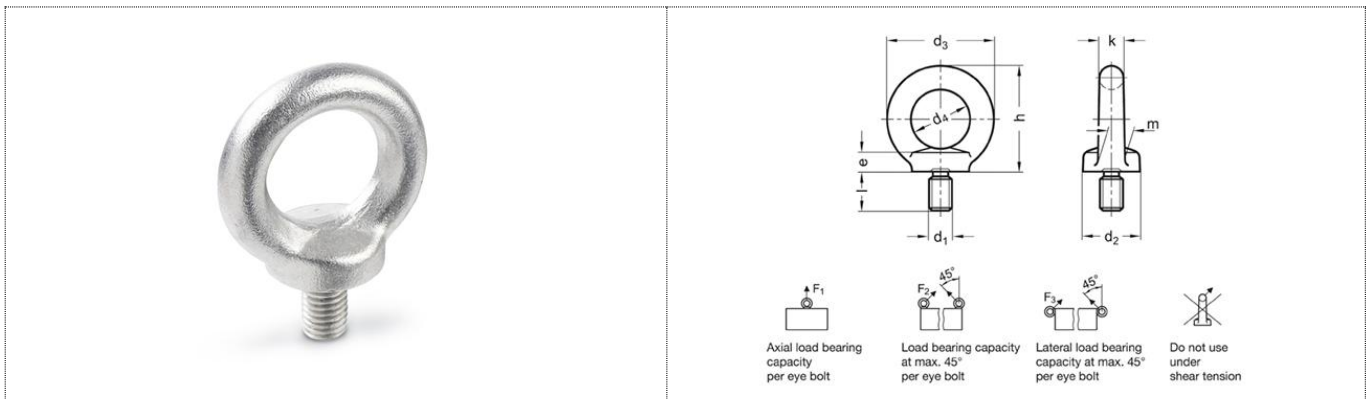

PARAFUSO – DIN 580 A4 OLHAL

Parafuso Olhal MA Aço inox
Rosca DIN 13 (iso 965)

- **Material:** Aço inoxidável 316 – A4
- **Acabamento:** Passivado
- **Rosca:** DIN 13 (ISO 965)
- **Ex. de cód:** PAOLHA8A4

Cód. Produto	Medida		Carga de Trabalho KGF	Carga de Trabalho 45° KGF	Peso KG / PC	Embalagem PC
	Diâmetro	Rosca/Passo				
PAOLHA8A4	M8	MA-1,25	140	90	0,059	50 PC
PAOLHA10A4	M10	MA-1,50	230	150	0,109	20 PC
PAOLHA12A4	M12	MA-1,75	340	200	0,181	20 PC
PAOLHA16A4	M16	MA-2,00	700	450	0,281	10 PC
PAOLHA20A4	M20	MA-2,50	1200	780	0,449	10 PC