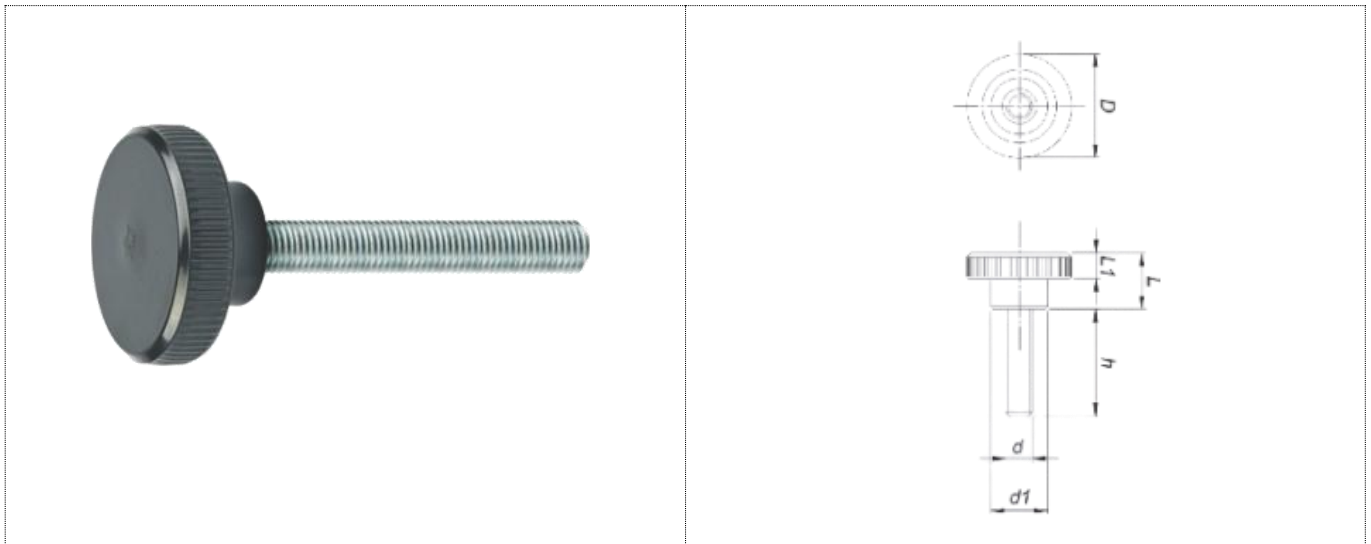

KM KNOB MACHO

- **Material:** Baquelite
- Aço Zincado

Descrição	Dimensões					
	D	L	L1	h	d	d1
KM 2013-M6X25	20	14	6	25	M6X1,00	13
KM 2013-M6X50	20	14	6	50	M6X1,00	13
KM 2013-1/4"X25	20	14	6	25	1/4"UNC - 20	13
KM 2013-1/4"X50	20	14	6	50	1/4"UNC -20	13
KM 2515-M8X25	26	16	9	25	M8X1,25	7