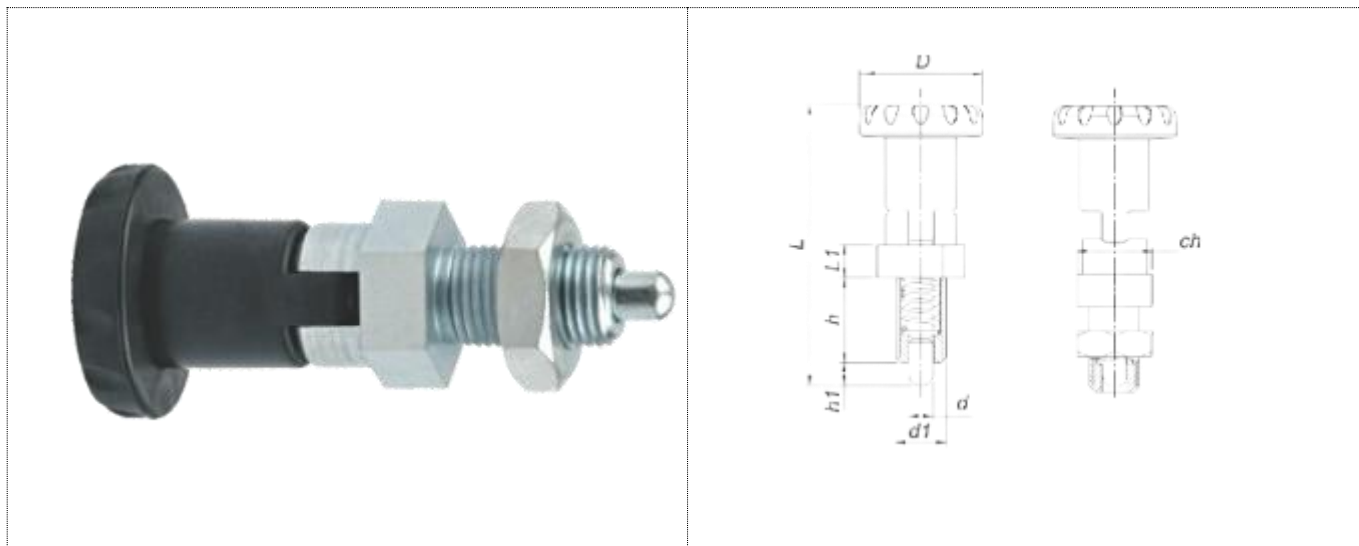

RETRÁTIL KNOB

- **Material:** Polipropileno
- Aço Zincado

]

Descrição	Dimensões							
	D	L	L1	d	d1	h	h1	ch
KR 2426-M20	24,5	56	6,5	5	M10X1,0	17	5	5/8"
KR 2426-M12	24,5	56	6,5	6	M12X1,5	17	6	5/8"
KR 3125-M16	31,5	73,5	7,5	8	M16X1,5	26	9	3/4"