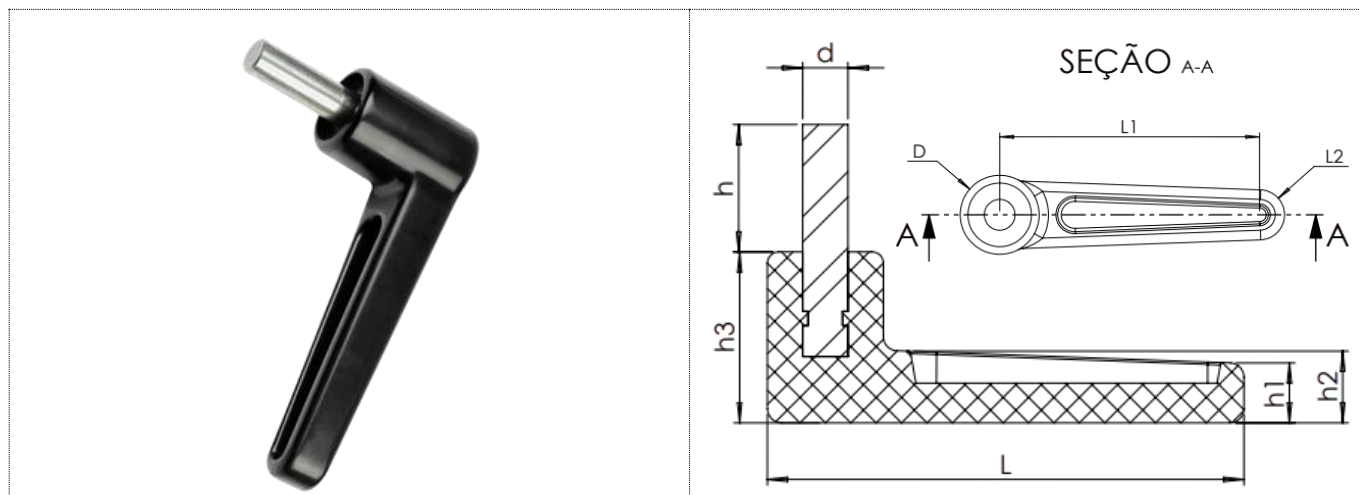

# MAÇANETA MACHO

- **Material:** Polipropileno
- **Cor padrão:** Preto
- **Fixação:** Aço zincado branco
- **Acabamento superficial:** Texturizado.

Descrição	Dimensões								
	D	L	L1	L2	d	h	h1	h2	h3
<b>MBM 40167 – 15X55</b>	40	170	135	25,5	15	55	21	24,5	60
<b>MBM 40167 – 16X42</b>	40	170	135	25,5	16	42	21	24,5	60
<b>MBM 40167 – 16X45</b>	40	170	135	25,5	16	45	21	24,5	60
<b>MBM 40167 – 16X58</b>	40	170	135	25,5	16	58	21	24,5	60