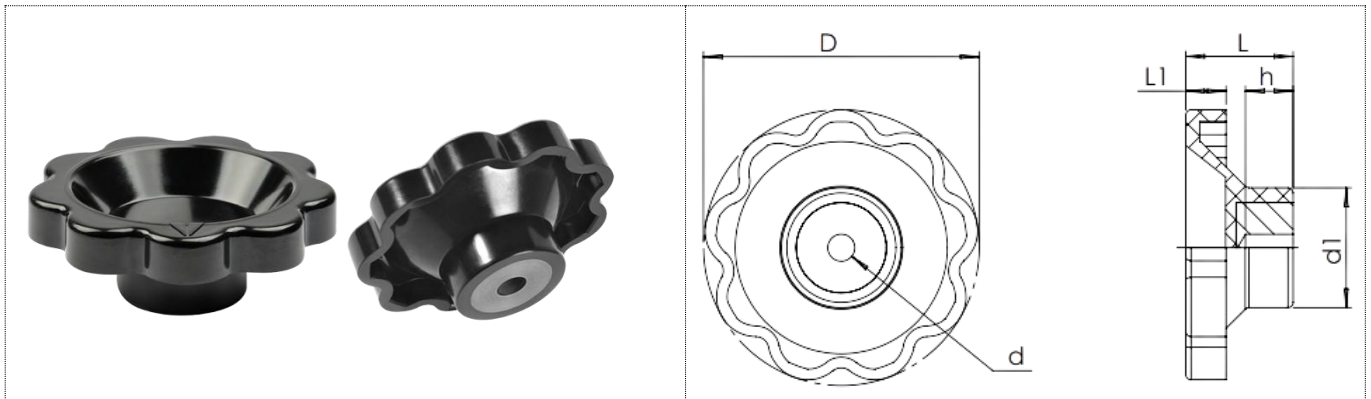

MARGARIDA BUCHA MANÍPULO

- **Material:** Baquelite
- **Cor padrão:** Preto
- **Fixação:** Aço 1045
- **Acabamento superficial:** Polido

Descrição	Dimensões						
	D	L	L1	L2	d	d1	d2
MMB 10039 F/L-10	104	40	15	18	10	34	45
MMB 10039 F/L-12	104	40	15	18	12	34	45