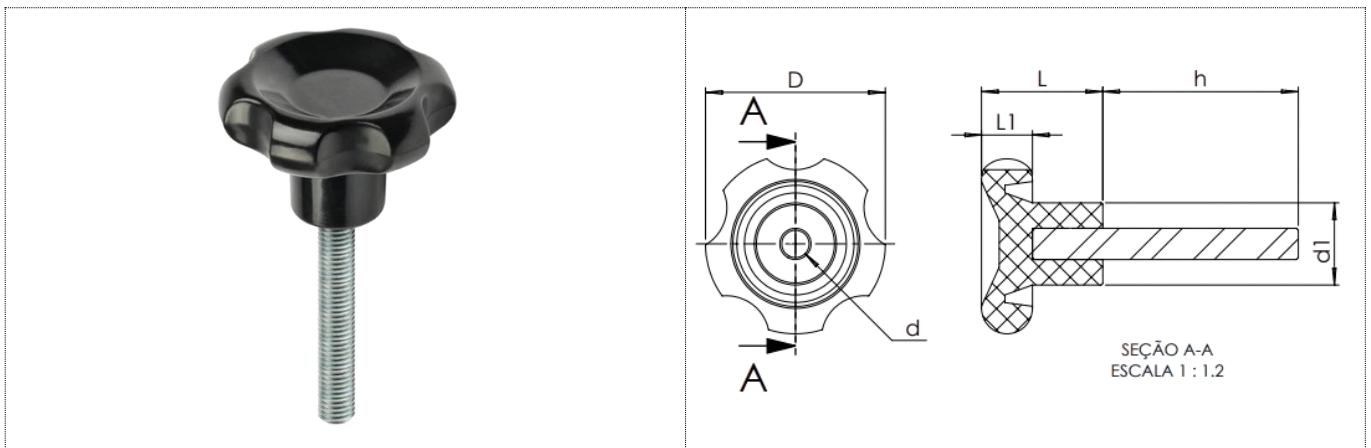

STANDARD MACHO MANÍPULO

- **Material:** Baquelite
- **Cor padrão:** Preto
- **Fixação:** Aço zincado branco
- **Acabamento superficial:** Polido

Descrição	Dimensões					
	D	L	L1	d	d1	h
MSM 3526	35	26	11	M6X1,00	17	25
MSM 3526	35	26	11	M6X1,00	17	50
MSM 3526	35	26	11	1/4"UNC-20	17	25
MSM 3526	35	26	11	1/4"UNC-20	17	50
MSM 3526	35	26	11	5/16"UNC-18	17	20
MSM 3526	35	26	11	5/16"UNC-18	17	25
MSM 3526	35	26	11	5/16"UNC-18	17	50
MSM 3526	35	26	11	M8X1,25	17	25
MSM 3526	35	26	11	M8X1,25	17	50
MSM 4631	46	31,5	13,5	M6X1,00	21	25
MSM 4631	46	31,5	13,5	M6X1,00	21	50

MSM 4631	46	31,5	13,5	5/16"UNC-18	21	25
MSM 4631	46	31,5	13,5	5/16"UNC-18	21	50
MSM 4631	46	31,5	13,5	M8X1,25	21	25
MSM 4631	46	31,5	13,5	M8X1,25	21	50
MSM 4631	46	31,5	13,5	3/8"UNC-16	21	25
MSM 4631	46	31,5	13,5	3/8"UNC-16	21	50
MSM 4631	46	31,5	13,5	M10X1,50	21	25
MSM 4631	46	31,5	13,5	M10X1,50	21	50
MSM 6236	62	36	14	5/16"UNC-18	25	50
MSM 6236	62	36	14	M8X1,25	25	50
MSM 6236	62	36	14	3/8"UNC-16	25	50
MSM 6236	62	36	14	M10X1,50	25	50
MSM 6236	62	36	14	M12X1,75	25	50
MSM 6236	62	36	14	1/2"UNC-13	25	50
MSM 7142	71	42	18	3/8"UNC-16	25	50
MSM 7142	71	42	18	M10X1,50	25	50
MSM 7142	71	42	18	M12X1,75	25	50
MSM 7142	71	42	18	1/2"UNC-13	28	50
MSM 7142	71	42	18	5/8"UNC-11	28	50
MSM 7142	71	42	18	5/8"UNC-11	28	70
MSM 7142	71	42	18	M16X2,00	25	70