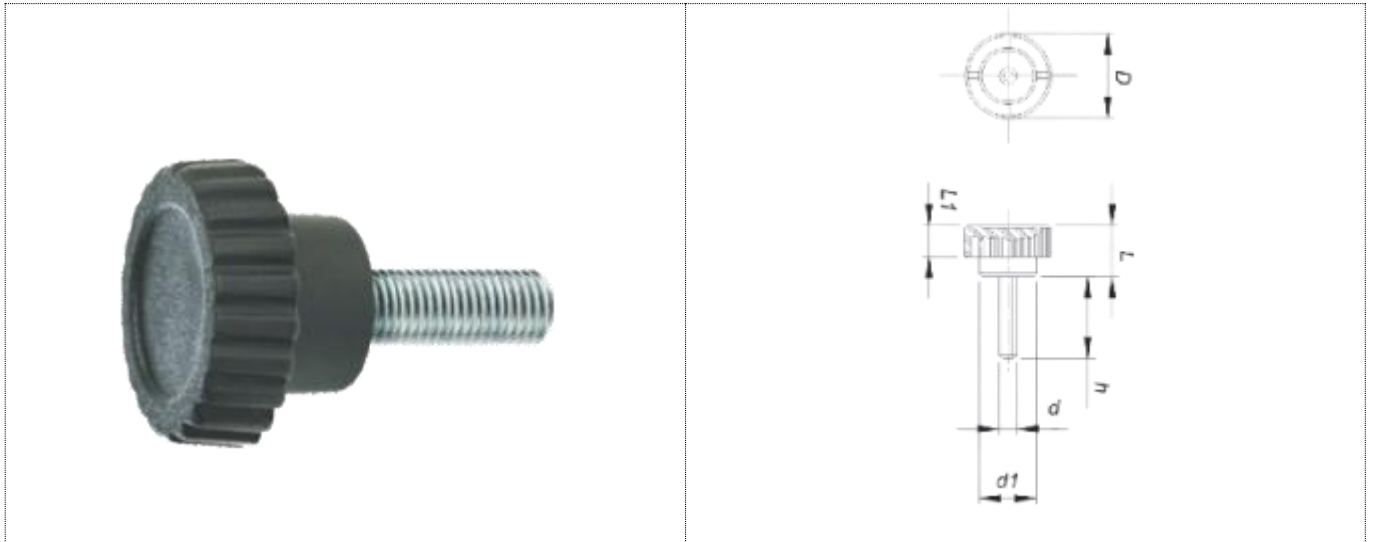

# TERMOPLÁSTICO MACHO KNOB

- **Material:** Polipropileno
- Rosca Aço Zincado

Descrição	Dimensões					
	D	L	L1	h	d	d1
<b>KTM 1508-M3X15</b>	15,5	9	6	15	M3X0,5	10
<b>KTM 1508-M4X9</b>	15,5	9	6	9	M4X0,7	10
<b>KTM 1508-M4X25</b>	15,5	9	6	25	M4X0,7	10
<b>KTM 2013-1/4"X12</b>	20	13,5	6,5	12	1/4"UNC-20	13
<b>KTM 2013-1/4"X25</b>	20	13,5	6,5	25	1/4"UNC-20	13
<b>KTM 2013-1/4"X50</b>	20	13,5	6,5	50	1/4"UNC-20	13
<b>KTM 2013-M5X20</b>	20	13,5	6,5	20	M5X0,8	13
<b>KTM 2013-M6X13</b>	20	13,5	6,5	13	M6X1,00	13
<b>KTM 2013-M6X25</b>	20	13,5	6,5	25	M6X1,00	13
<b>KTM 2013-M6X53</b>	20	13,5	6,5	53	M6X1,00	13