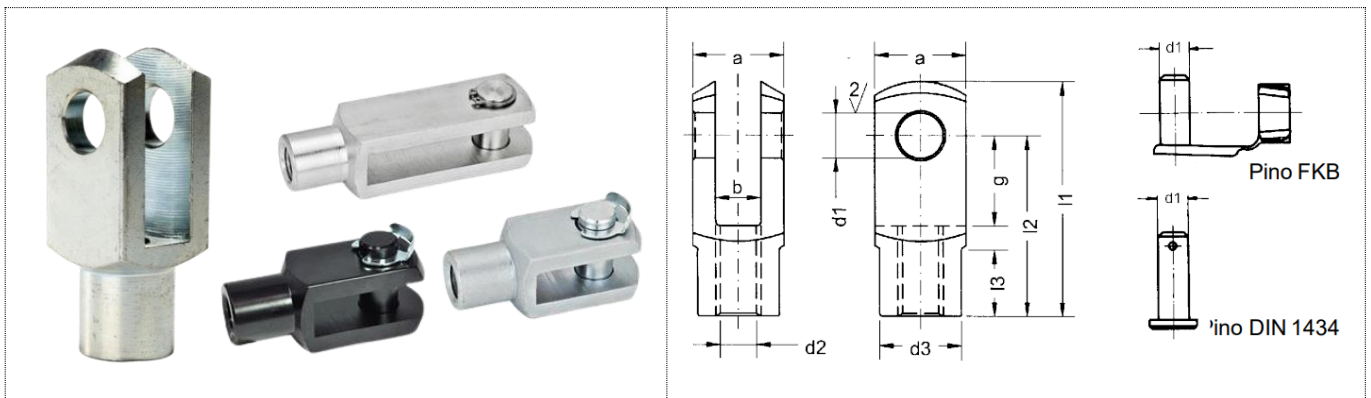

DIN 71752 GARFO

- Exemplo do Pedido:

Garfo DIN 71752 – G 12 X 24
Pino DIN 1434 – 12 X 24
Pino FKB – 12 X 24

| Tamanho | d1 | g | a | b B12 | d2 | d3 | l1 | l2 | l3 | massa (g) |
|--------------|----|----|----|----------|-------------|----|----|----|-----|--------------|
| G 4 x 8 | 4 | 8 | 8 | 4 | M 4 | 8 | 21 | 16 | 6 | 5 |
| G 4 x 16 | | 16 | | | | | 29 | 24 | | 7 |
| G 5 x 10 | 5 | 10 | 10 | 5 | M 5 | 9 | 26 | 20 | 7,5 | 9 |
| G 5 x 20 | | 20 | | | | | 36 | 30 | | 13 |
| G 6 x 12 | 6 | 12 | 12 | 6 | M 6 | 10 | 31 | 24 | 9 | 15 |
| G 6 x 24 | | 24 | | | | | 43 | 36 | | 21 |
| G 8 x 16 | 8 | 16 | 16 | 8 | M 8 | 14 | 42 | 32 | 12 | 37 |
| G 8 x 16 FG | | | | | M 8 | | | | | |
| G 8 x 32 | | 32 | | | M 8 | | 58 | 48 | | 52 |
| G 8 x 32 FG | | | | | M 8 x | | | | | |
| G 10 x 20 | 10 | 20 | 20 | 10 | M 10 | 18 | 52 | 40 | 15 | 70 |
| G 10 x 20 FG | | | | | M 10 x 1,25 | | | | | |
| G 10 x 40 | | 40 | | | M 10 | | 72 | 60 | | 100 |
| G 10 x 40 FG | | | | | M 10 x 1,25 | | | | | |
| G 12 x 24 | 12 | 24 | 24 | 12 | M 12 | 20 | 62 | 48 | 18 | 115 |
| G 12 x 24 FG | | | | | M 12 x 1,25 | | | | | |
| G 12 x 48 | | 48 | | | M 12 | | 86 | 72 | | 165 |
| G 12 x 48 FG | | | | | M 12 x 1,25 | | | | | |